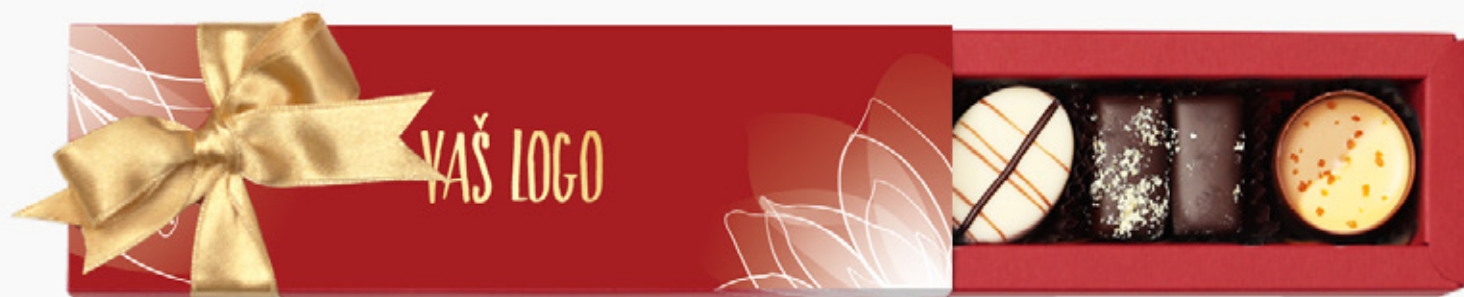

ELENA praline

OPIS:

5 neodoljivih belgijskih pralina u kutiji sa dve fioke. Kutija je izrađena od finog kartona, sa dizajniranim omotom na kome je branding urađen tehnikom foliotiska. Može biti ukrašena jednobojnom satenskom trakom, u boji po izboru.